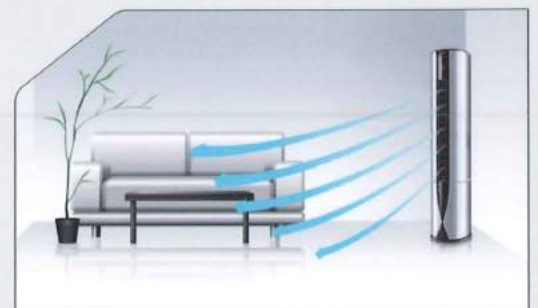

Haier

Refreshing
Your Life

**Enjoy long distance
air flow with full comfort**

เปิดประสบการณ์ความเย็นรอบทิศทาง
เพื่อความเย็นสบายของคุณ

Vertical Air Flow (24,000BTU)

ระบบกระจายลมเย็นในแนวตั้งและกระจายลงล่าง
เพื่อรองรับต่อขนาดพื้นที่ในบริเวณกว้าง ให้
ความเย็นกระจายทั่วถึงทั้งห้อง