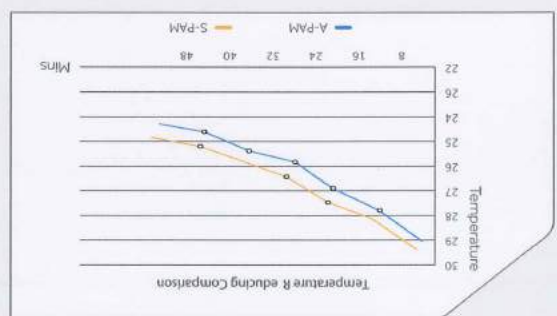

ข้อมูลจำเพาะ
 Product Specification

Smart Control

ควบคุมการทำงานได้สะดวกจากทุกที่ด้วยแอปพลิเคชัน หรือระบบ Wi-Fi ควบคุมการทำงานอัตโนมัติ

Wi-Fi Control

ระบบอินเวอร์เตอร์ PID Inverter Technology สามารถลดอุณหภูมิห้องได้อย่างมีประสิทธิภาพและประหยัดพลังงาน